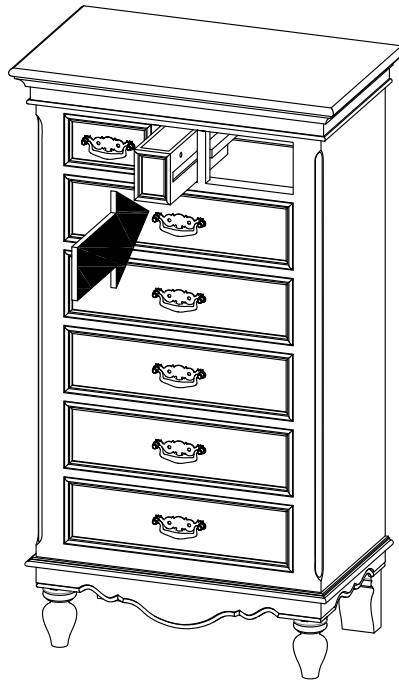

# GUIDE DE FIXATION MURALE / WALL ANCHORING GUIDE

Pour éviter tout risque de basculement, ce meuble doit être accroché au mur à l'aide de l'accessoire de fixation murale inclus. Utiliser le type de vis et chevilles adaptées au support.  
Si le matériau de votre cloison n'est pas répertorié ou si vous avez des questions, renseignez-vous auprès d'un magasin de bricolage.

## WALL MATERIAL:

Masonry

## ANCHORING DEVICE:

Solid wall : Plug with screw.

For example, an 8 mm plug provided with FIXA plug and screw set. (figure 3A)

Hollow wall : Toggle - style (figure 3B)

FIGURE 3A

FIGURE 3B

**Utilisation du petit tiroir central en tiroir secret.**  
*Using of little middle drawer in secret drawer.*