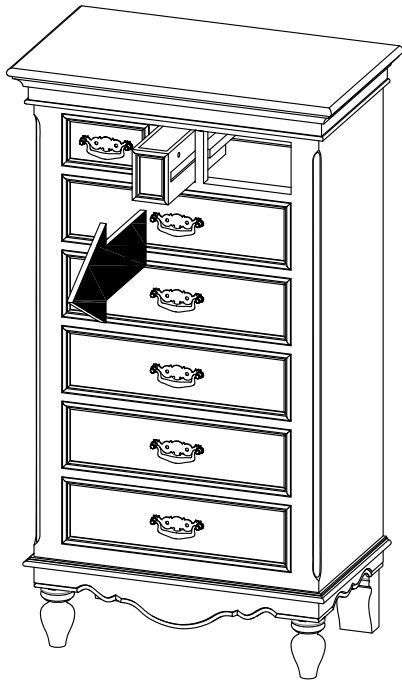

# GUIDE DE FIXATION MURALE / WALL ANCHORING GUIDE

Pour éviter tout risque de basculement, ce meuble doit être accroché au mur à l'aide de l'accessoire de fixation murale inclus. Utiliser le type de vis et chevilles adaptées au support.  
Si le matériau de votre cloison n'est pas répertorié ou si vous avez des questions, renseignez-vous auprès d'un magasin de bricolage.

Furniture must be securely attached to the wall. The hardware used to secure your furniture to the wall depends on your wall material. If your wall material is not listed or if you have any questions, consult with a local hardware.

## WALL MATERIAL:

Masonry

## ANCHORING DEVICE:

Solid wall : Plug with screw.

For example, an 8 mm plug provided with FIXA plug and screw set. (figure 3A)

Hollow wall : Toggle - style (figure 3B)

FIGURE 3A

FIGURE 3B

**Utilisation du petit tiroir central en tiroir secret.**  
*Using of little middle drawer in secret drawer.*